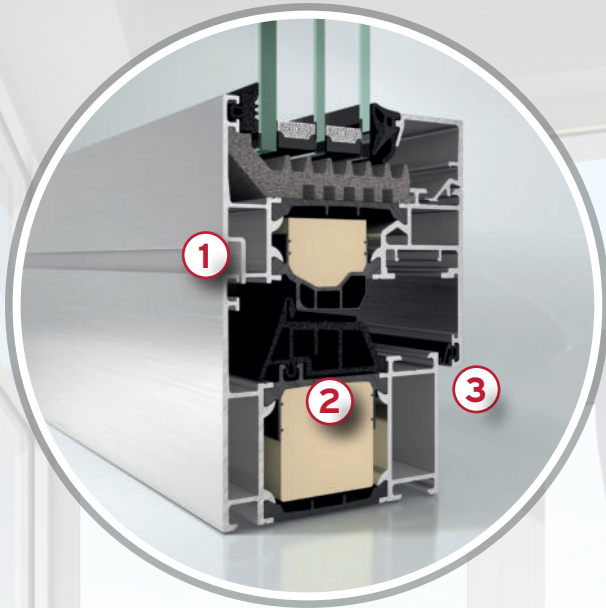

SCHÜCO

PREMIUM PARTNER

ALUMINIUM FENSTER

KIPF ALU 75-SI

innovativer Systemaufbau
thermisch getrennt

Optimierte Wärmedämmung

Uw-Wert bis zu **0,71 W/m²K**