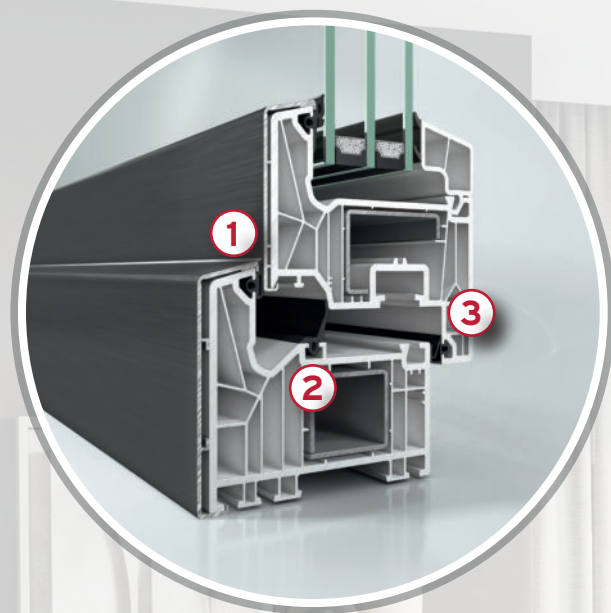

SCHÜCO

PREMIUM PARTNER

**KUNSTSTOFF-ALU
KUNSTSTOFF
FENSTER**

KUNSTSTOFF-ALU KUNSTSTOFF FENSTER

SCHÜCO

PREMIUM PARTNER

KIPF THERMO S 82
innovatives 7-Kammersystem
inkl. **3x** Dichtungsebenen

Uw-Wert bis zu **0,72 W/m²K**