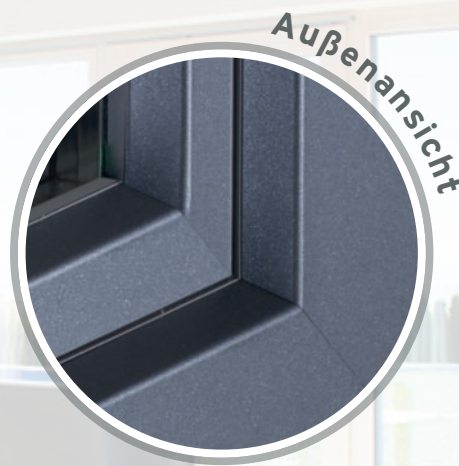

HOLZ-ALU HOLZ FENSTER

AHF 95 CLASSIC

Innovative Materialkombination
inkl. **4x** Dichtungsebenen

Uw-Wert bis zu **0,79 W/m²K**