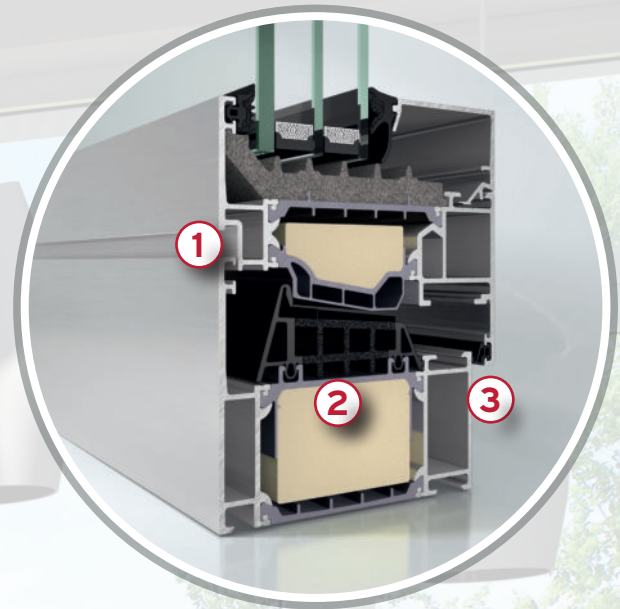

SCHÜCO

PREMIUM PARTNER

ALUMINIUM FENSTER

KIPF ALU 75-SI

innovativer Systemaufbau
thermisch getrennt

Optimierte Wärmedämmung

Uw-Wert bis zu **0,71 W/m²K**

KIPF ALU 90-SI