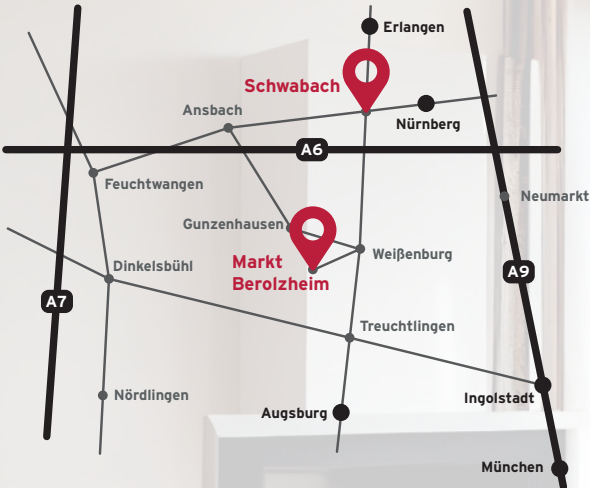

KIPF Fenster Broschüre - DE - November 2023 ~ ©KIPF FENSTER, TÜREN, OUTDOORLIVING. ~ Bildrechte: KIPF GmbH - AdobeStock - AdobeStock ~ FlatIcon ~ PROFLYTEC Ins. GmbH - ROMA KG - Schüco International KG - KNEER GmbH - EHRET GmbH - Aug. Winkhaus GmbH & Co. KG - INOPERFORM® GmbH

★ IHRE PROFIS
★ FÜR PRIVATE
★ IMMOBILIEN
★ SEIT ÜBER
★ 60 JAHREN

Unsere Ausstellungen

Markt Berolzheim:

Wettelsheimer Straße 18
D-91801 Markt Berolzheim

Schwabach:

Dr.-Georg-Betz-Straße 12
D-91126 Schwabach