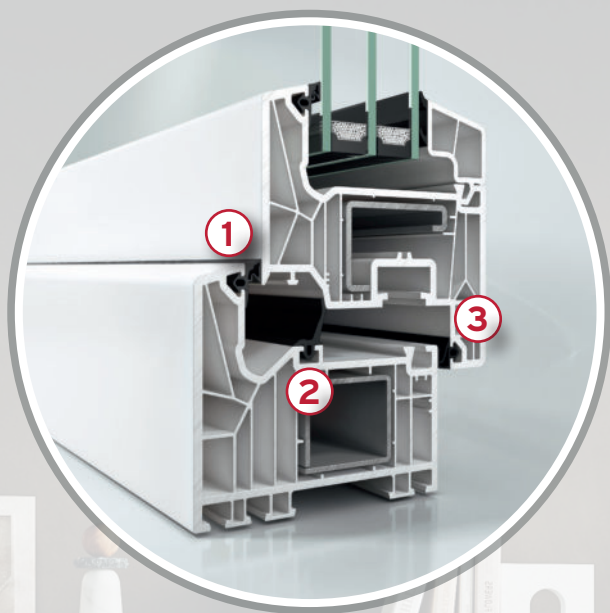

SCHÜCO

PREMIUM PARTNER

**KUNSTSTOFF-ALU
KUNSTSTOFF
FENSTER**

KUNSTSTOFF-ALU KUNSTSTOFF FENSTER

SCHÜCO

PREMIUM PARTNER

KIPF THERMO S 82
innovatives 7-Kammersystem
inkl. **3x** Dichtungsebenen

Uw-Wert bis zu **0,72 W/m²K**