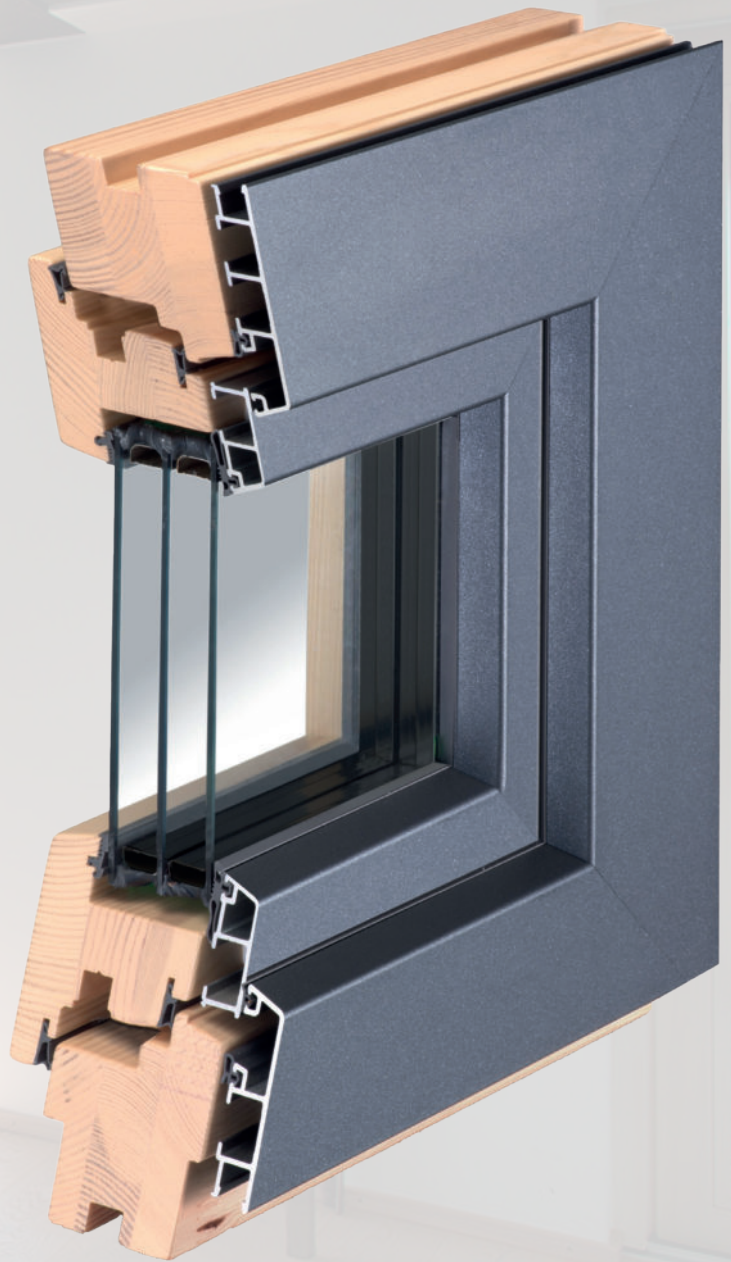

NATÜRLICHES WOHNKLIMA

HOLZ-ALU HOLZ FENSTER

AHF 95 CLASSIC

Innovative Materialkombination
inkl. **4x** Dichtungsebenen

Uw-Wert bis zu **0,79 W/m²K**

Die Vorteile auf einem Blick:

Alu-Holz

Holz