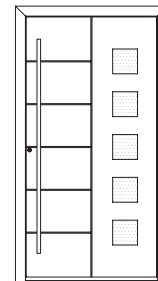

Seitenteil  
1.805,-

Seitenteil - Maße bis 1000 x 2300 mm

# HINWEIS

Die Originalabbildungen im Prospekt entsprechen einer Türgröße von 1100 x 2100 mm. Die Motivgrößen (Glasfelder) bleiben in der Höhe immer gleich und werden nicht individuell angepasst. Entsprechend wird bei abweichenden Höhenmaß der obere oder untere verbleibende Füllungsrand kleiner, bzw. größer.