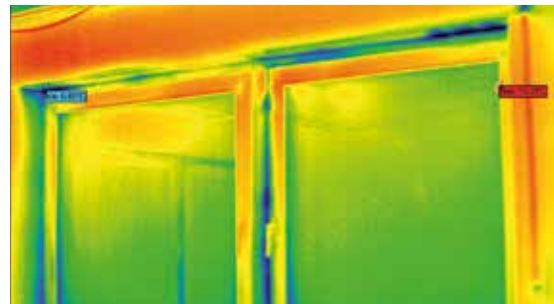

Grün zeigt die Wärmeverlust-Zonen von innen nach außen vor der Sanierung.