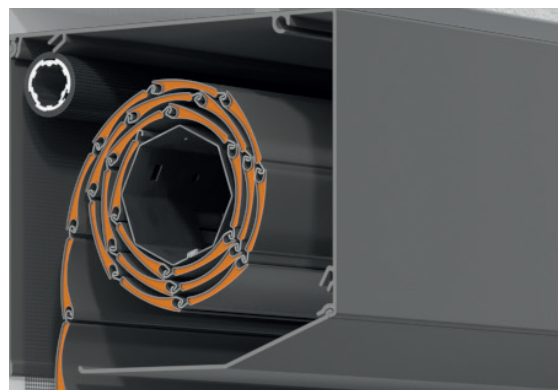

Integrierte Glas-Absturzsicherung im Vorbaurolladen

Hausverbot für lästige Plagegeister

Insektenschutz

ROMA Rollläden sind kombinierte Alleskönner. Mit dem optional vollintegrierten Insektenschutz-Rollo sperren Sie mit einem Handgriff lästige Insekten aus. Wenn Sie es tagsüber oder in der kalten Jahreszeit nicht mehr brauchen, verschwindet das Gewebe zur Gänze im Rollladenkasten. Viele ROMA Rollläden können mit Insektenschutz ausgestattet werden – sogar nachträglich.