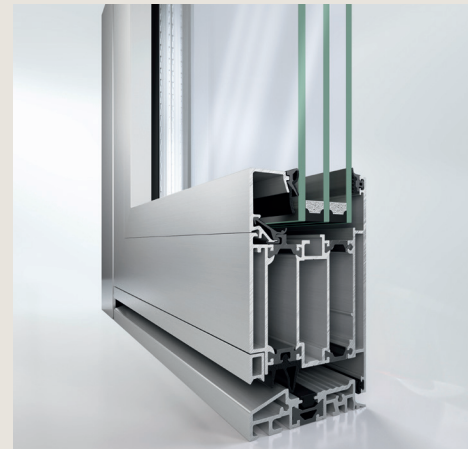

EFFEKTLACK
DB 703

GRAUALUMINIUM
RAL 9007

WEISSALUMINIUM
RAL 9006

VERKEHRSWEISS
RAL 9016

TRENDFARBEN

Feinstruktur

TÜRBE SCHREIBUNG

- Profilsystem Schüco AD 75 UP
- Einsatzfüllung mit Füllungsstärke 44 mm
- Farben in hochwertiger „Feinstruktur-Oberfläche“
- 3-fach Verglasung
 - außen Sicherheitsglas (VSG)
 - innen Klarglas, Satinato, Mastercarré oder Chinchilla
- Beschläge
 - außen Stangengriff Edelstahl, Länge 800 mm
 - innen Drückergarnitur Edelstahl
- Haustürbänder als Aufsatzbänder in EV1
- Haustürverriegelung als Sicherheitstürverschluss, entspricht der sogenannten 3-fach Verriegelung
- Sicherheits-Profilzylinder mit 5 Schlüsseln

Einsatzfüllung

Haustürband

KIPF TrendDesign

Trend 1

Farbe Verkehrsweiß (RAL 9016)

Trend 2

Farbe Graualuminium (RAL 9007)

Trend 3

Satinato

SEITENTEILE

Variationen mit feststehenden Seitenteilen in verschiedenen Ausführungen möglich.

3-fach Verglasung

- außen Sicherheitsglas (VSG)
- innen Klarglas, Satinato, Mastercarré oder Chinchilla