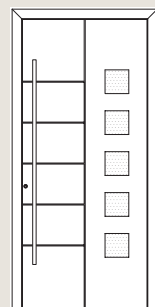

Satinato

SEITENTEILE

Variationen mit feststehenden Seitenteilen in verschiedenen Ausführungen möglich.

3-fach Verglasung

- außen Sicherheitsglas (VSG)
- innen Klarglas, Satinato, Mastercarré oder Chinchilla

**Seitenteil
1.748,-€**

Seitenteil
Maße bis 1000 x 2300 mm

MÖGLICHE OPTIONEN

- 3-fach Automatikverriegelung ohne A-Öffner € 128,-
- 3-fach Automatikverriegelung mit A-Öffner € 688,-
- 3-fach vollmotorisches Schloss € 958,-
- Mehrpreis Seitenteil mit Klarglasstreifen € 698,-
- Mehrpreis Füllung mit Klarglasstreifen € 398,-

HINWEIS

Höhe 2000mm

Höhe 2300mm

Die Originalabbildungen im Prospekt entsprechen einer Türgröße von 1100 x 2100 mm. Die Motivgrößen (Glasfelder) bleiben in der Höhe immer gleich und werden nicht individuell angepasst. Entsprechend wird bei abweichenden Höhenmaß der obere oder untere verbleibende Füllungsrand kleiner, bzw. größer.