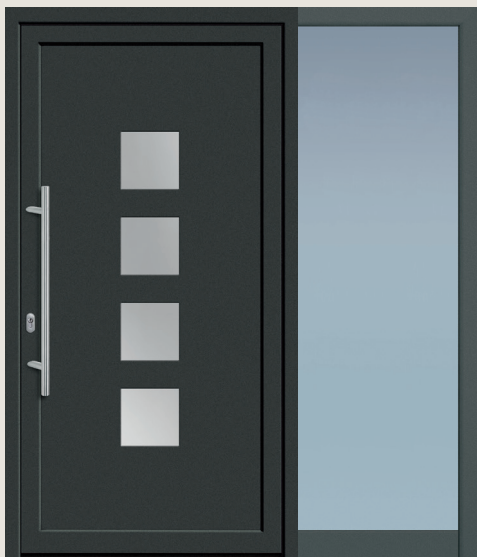

SEITENTEILE

Variationen mit feststehenden Seitenteilen in verschiedenen Ausführungen möglich.

3-fach Verglasung

- außen Sicherheitsglas (VSG)
- innen Klarglas, Satinato, Mastercarré oder Chinchilla

**Seitenteil
1.748,-€**

Seitenteil
Maße bis 1000 x 2300 mm

MÖGLICHE OPTIONEN

- 3-fach Automatikverriegelung ohne A-Öffner € 128,-
- 3-fach Automatikverriegelung mit A-Öffner € 688,-
- 3-fach vollmotorisches Schloss € 958,-
- Mehrpreis Seitenteil mit Klarglasstreifen € 698,-
- Mehrpreis Füllung mit Klarglasstreifen € 398,-

HINWEIS

Die Originalabbildungen im Prospekt entsprechen einer Türgröße von 1100 x 2100 mm. Die Motivgrößen (Glasfelder) bleiben in der Höhe immer gleich und werden nicht individuell angepasst. Entsprechend wird bei abweichenden Höhenmaß der obere oder untere verbleibende Füllungsrand kleiner, bzw. größer.