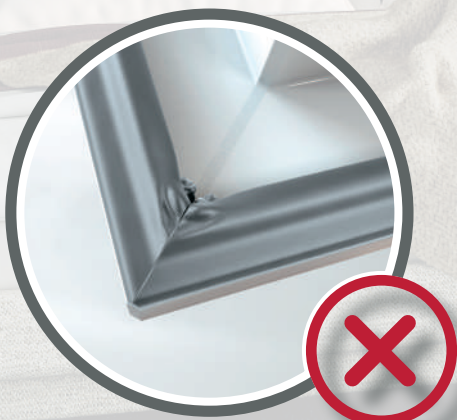

andere Hersteller:

- » farbige/graue **TPE**-Dichtungen
- » Dichtungen können **nicht** ausgetauscht werden
- » harte Dichtungsecken