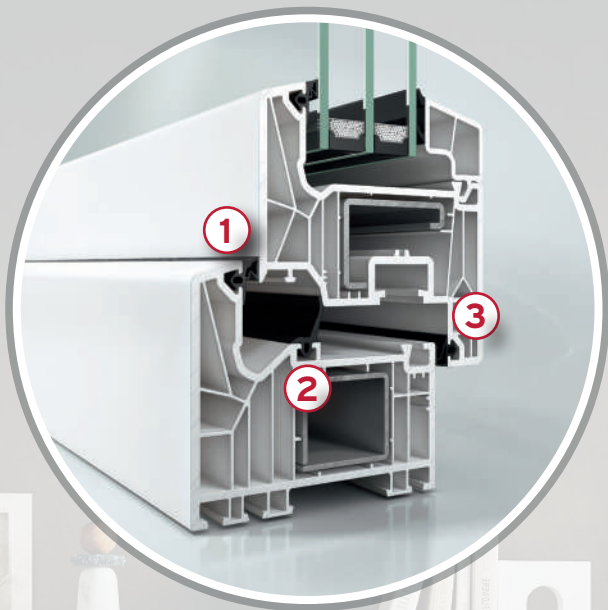

SCHÜCO

PREMIUM PARTNER

**KUNSTSTOFF-ALU
KUNSTSTOFF
FENSTER**

KUNSTSTOFF-ALU KUNSTSTOFF FENSTER

SCHÜCO

PREMIUM PARTNER

KIPF THERMO S 82

innovatives 7-Kammersystem
inkl. **3x** Dichtungsebenen