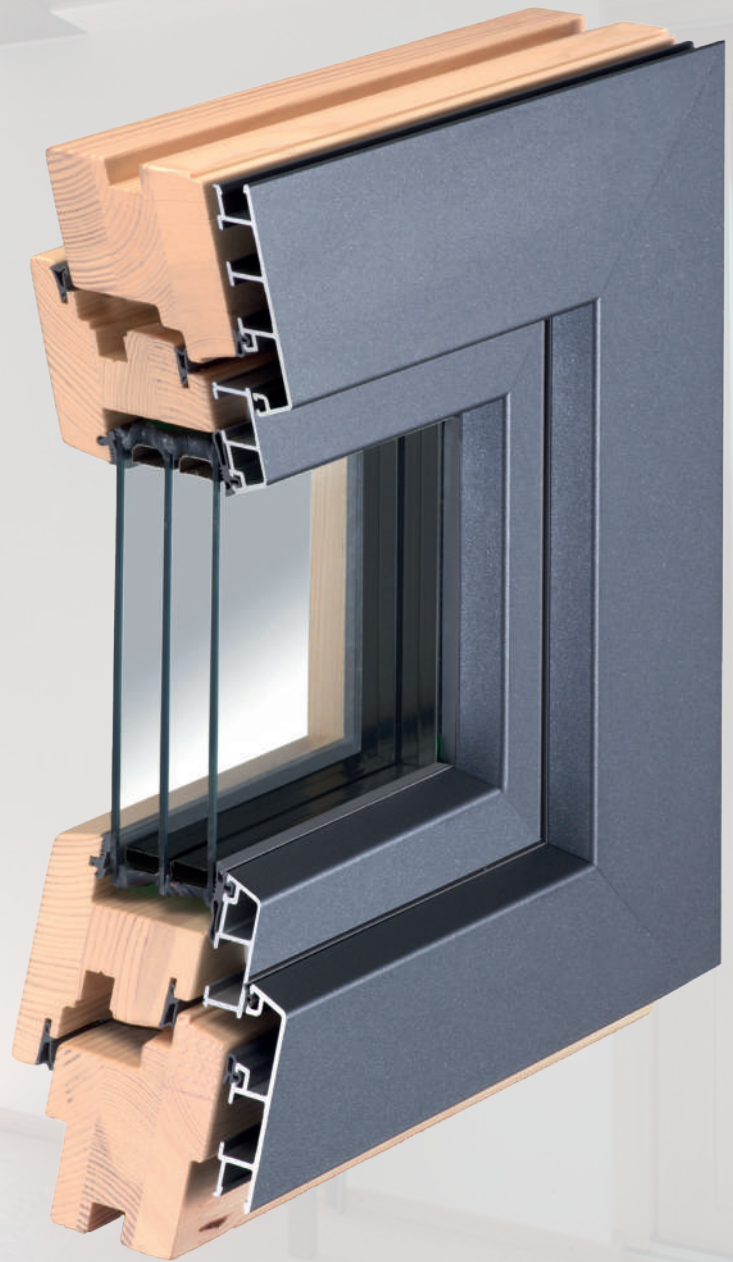

Die Vorteile auf einem Blick:

Alu-Holz

Holz

- » **Premium**-Aluminium-Oberfläche außen, **edle** Holzmaserung innen
- » nachhaltige Werkstoffe und **innovative** Materialkombination
- » **hohe** Widerstandsfähigkeit gegen Kratzer und Schlieren
- » **maximale** Stabilität in **fünf** hochwertigen Hölzern
- » **hohe** Langlebigkeit mit **geringem** Pflegeaufwand
- » optional **höchste** Ansprüche an Sicherheit, Wärme- und Schallschutz möglich