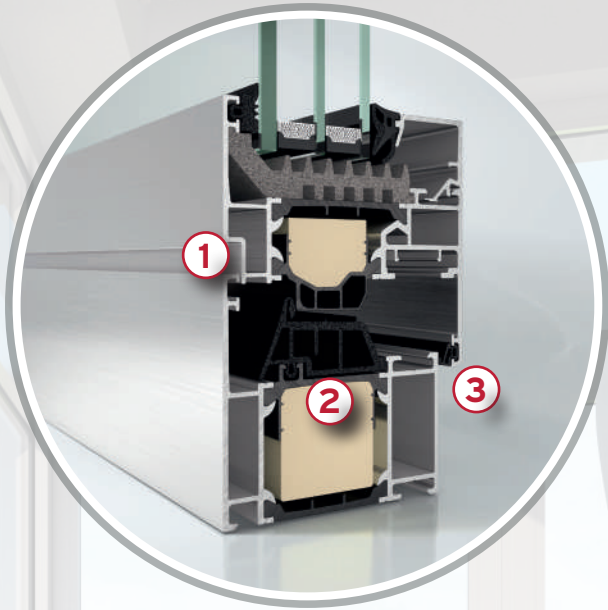

SCHÜCO

PREMIUM PARTNER

ALUMINIUM FENSTER

KIPF ALU 75-SI

innovativer Systemaufbau
thermisch getrennt

Optimierte Wärmedämmung

Uw-Wert bis zu **0,71 W/m²K**