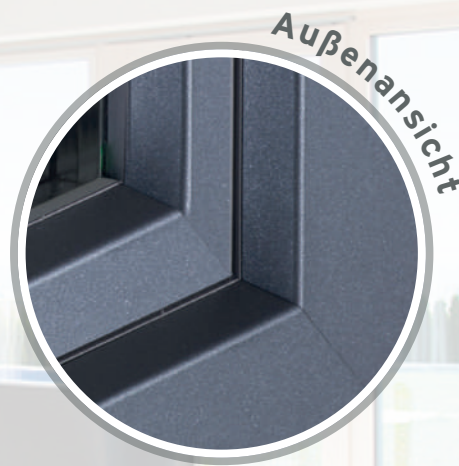

HOLZ-ALU HOLZ FENSTER

AHF 95 CLASSIC
Innovative Materialkombination
inkl. **4x** Dichtungsebenen
Uw-Wert bis zu **0,79 W/m²K**