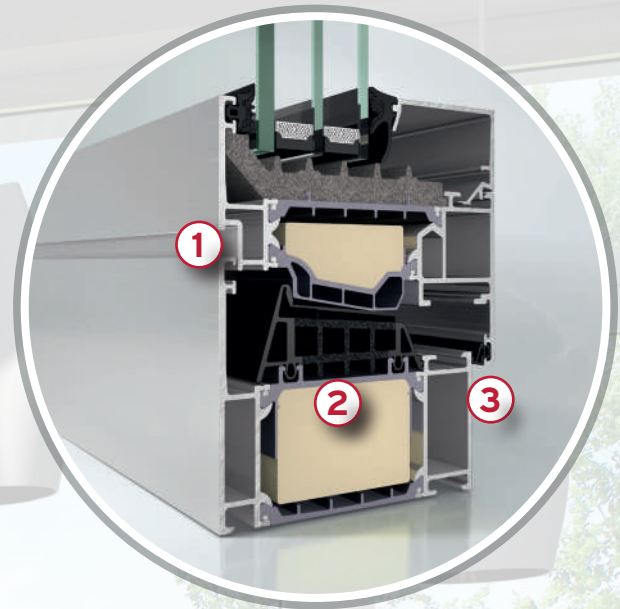

SCHÜCO

PREMIUM PARTNER

ALUMINIUM FENSTER

KIPF ALU 75-SI

innovativer Systemaufbau
thermisch getrennt

Optimierte Wärmedämmung

Uw-Wert bis zu **0,71 W/m²K**

KIPF ALU 90-SI